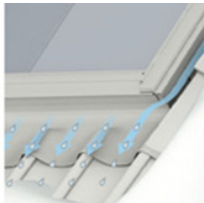

FDV-dokumentasjon

VELUX inndekninger
EDQ-enkeltstående

PRODUSERT FRA 2019 -

Funksjon	Utvendig inndekning for prefalsede stålplater, som Plannja Trend, Ruukki etc. Tilslutter VELUX takvinduer til det utvendige takmaterialet. Medfølgende skottrenne, siderenner og forkant sikrer avrenningen omkring takvinduer til takmaterialet.
Takvinkel	15 - 90°
Mål	Bredde: 550-660-780-940-11400-1340 mm Høyde: 780-980-1180-1400-1600-1800 mm
Materiale	Aluminium i standard farge NCS S7500-N
Garanti	Det ytes 10 års garanti - forutsatt at inndekningene ikke utsettes for unormale påkjenninger.

Vedlikehold

1. Rengjøring av inndekning

Inndekningen rundt vinduet bør renses for løv og lignende en gang i året slik at regnvann har fritt avløp.

2. Snø og is

Snø og is rundt vinduet skal fjernes slik at smeltevann alltid kan ledes bort fra vinduet