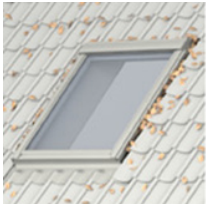

FDV-dokumentasjon

VELUX inndekninger
EDQ-enkeltstående

PRODUSERT FRA 2019 -

Funksjon	Utvendig inndekning for prefalsede stålplater, som Plannja Trend, Ruukki etc. Tilslutter VELUX takvinduer til det utvendige takmaterialet. Medfølgende skottrenne, siderenner og forkant sikrer avrenningen omkring takvinduer til takmaterialet.
Takvinkel	15 - 90°
Mål	Bredde: 550-660-780-940-11400-1340 mm Høyde: 780-980-1180-1400-1600-1800 mm
Materiale	Aluminium i standard farge NCS S7500-N
Garanti	Det ytes 10 års garanti - forutsatt at inndekningene ikke utsettes for unormale påkjenninger.

Vedlikehold

1. Rengjøring av inndekning

Inndekningen rundt vinduet bør renses for løv og lignende en gang i året slik at regnvann har fritt avløp.

2. Snø og is

Snø og is rundt vinduet skal fjernes slik at smeltevann alltid kan ledes bort fra vinduet